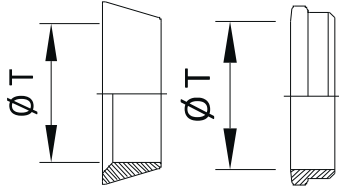

# FERRULE

(INCH OD Tubes)

Instrumxx PRODUCT CODE	End Conn.
	T Tube OD (in)
IXX-F-1	1/16
IXX-F-2	1/8
IXX-F-4	1/4
IXX-F-5	5/16
IXX-F-6	3/8
IXX-F-8	1/2
IXX-F-10	5/8
IXX-F-12	3/4
IXX-F-14	7/8
IXX-F-16	1
IXX-F-20	1-1/4
IXX-F-24	1-1/2
IXX-F-32	2

# NUT

(INCH OD Tubes)

Instrumxx PRODUCT CODE	End Conn.	G	L
	T Tube OD (in)		
IXX-N-1	1/16	8.0	8.0
IXX-N-2	1/8	11.0	12.0
IXX-N-4	1/4	14.0	12.7
IXX-N-5	5/16	16.0	14.0
IXX-N-6	3/8	17.0	14.5
IXX-N-8	1/2	22.0	17.5
IXX-N-10	5/8	25.0	17.5
IXX-N-12	3/4	28.5	17.5
IXX-N-14	7/8	32.0	17.5
IXX-N-16	1	38.0	20.6
IXX-N-20	1-1/4	50.0	31.8
IXX-N-24	1-1/2	57.0	38.0
IXX-N-32	2	76.0	52.5